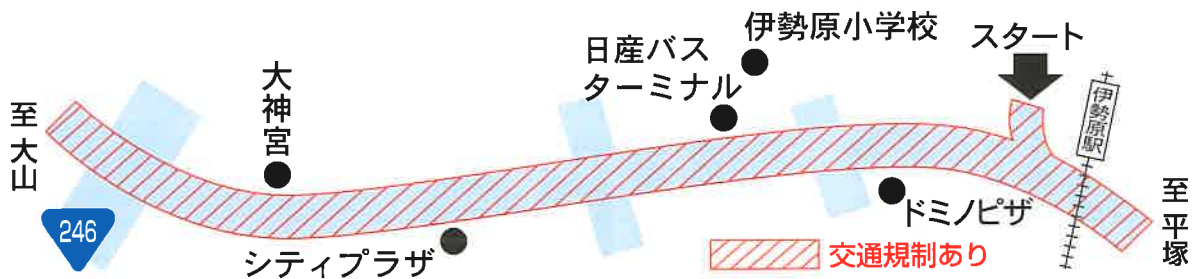

(敬称略・順不同)

交通規制へのご協力とご声援のお願い

大山登山マラソン開催に伴い、交通規制等が行われます。
皆様には大変ご迷惑をお掛けしますが、ご理解・ご協力をお願い申し上げます。
また、当日は選手への暖かなご声援を重ねてお願いいたします。

☆コース(片道9.0kmの登りコース)

伊勢原駅北口→国道246号伊勢原交差点→引→大山旧道→阿夫利橋→こま参道→
女坂→大山寺→大山阿夫利神社下社

- 国道246号横断（伊勢原交差点）に伴い、**国道246号上下線**の通行規制が行われます。
3回に分けての発走により、各5分程度の規制となりますので、迂回などのご協力をお願いします。
※時間帯については裏面スケジュールをご参照ください。
- スタート場所（伊勢原駅北口）～国道246号までの**中央通り**について、
車両進入規制が行われます。（3回のスタート前後）

- 伊勢原駅北口～大山ケーブルバス停**（神奈中バス終点）までの信号規制や、選手通過に伴う進行規制、車両一時停止などが行われます。
- 選手の通過に伴い、大山街道旧道の通行規制を行います。
大山ケーブル行の神奈中バスは、上下線とも大山街道新道に迂回します。

区間：這子坂～大山小学校前（大山街道新道の臨時バス停に停まります）

時間：大山ケーブル行（伊勢原駅発）9時05分発～13時05分発

伊勢原駅行（大山ケーブル発）9時02分発～13時02分発