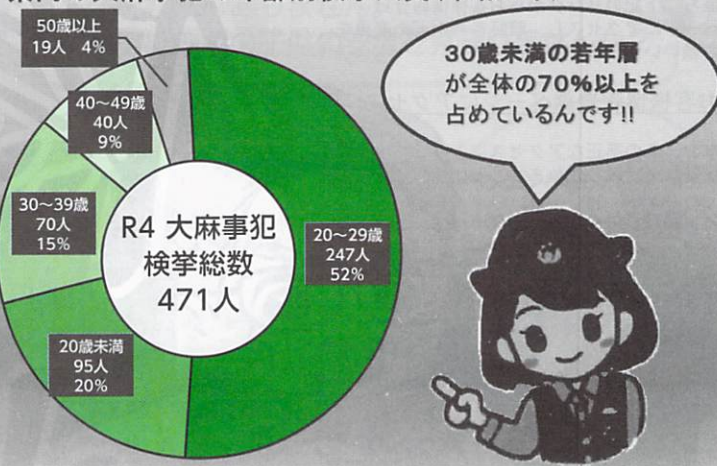

採用情報

STOP!! 薬物乱用!

# 二十歳未満の大麻乱用者高水準

## リンゴちゃん物語

県内の大麻事犯の年齢別検挙人員(令和4年)

薬物乱用の危険性についてリンゴちゃん  
と勉強しよう!

誘われても  
きっぱり断る

QRコード

URL <https://www.youtube.com/watch?v=TRDvXen5c2c>