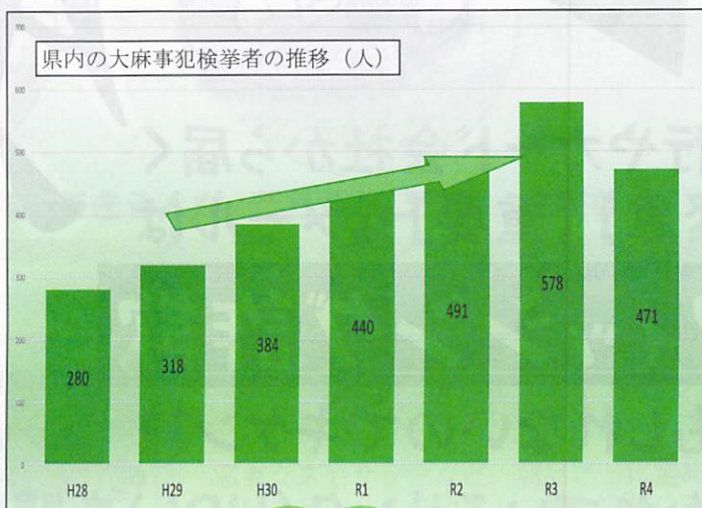

# 二十歳未満の大麻乱用者高水準

## リンゴちゃん物語

県内の大麻事犯の年齢別検挙人員(令和4年)

薬物乱用の危険性についてリンゴちゃん  
と勉強しよう!

誘われても  
きっぱり断る

QRコード

URL <https://www.youtube.com/watch?v=TRDvXen5c2c>