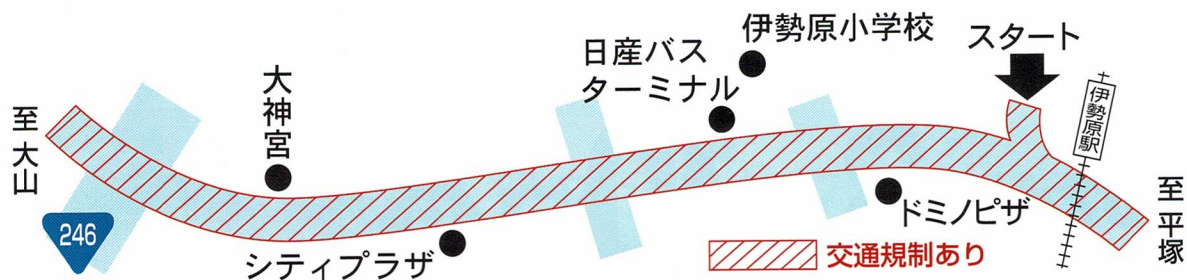

(敬称略・順不同)

交通規制へのご協力とご声援のお願い

大山登山マラソン開催に伴い、交通規制等が行われます。
皆様には大変ご迷惑をお掛けしますが、ご理解・ご協力をお願い申し上げます。
また、当日は選手への暖かなご声援を重ねてお願いいたします。

☆コース(片道9.0kmの登りコース)

伊勢原駅北口→国道246号伊勢原交差点→ノ引→大山旧道→阿夫利橋→こま参道→女坂→大山寺→大山阿夫利神社下社

- 国道246号横断（伊勢原交差点）に伴い、**国道246号上下線**の通行規制が行われます。
3回に分けての発走により、各5分程度の規制となりますので、迂回などのご協力をお願いします。
※時間帯については裏面スケジュールをご参照ください。
- スタート場所（伊勢原駅北口）～国道246号までの**中央通り**について、
車両進入規制が行われます。（3回のスタート前後）

- 伊勢原駅北口～大山ケーブルバス停**（神奈中バス終点）までの信号規制や、選手通過に伴う進行規制、車両一時停止などが行われます。
- 選手の通過に伴い、大山街道旧道の通行規制を行います。
大山ケーブル行の神奈中バスは、上下線とも大山街道新道に迂回します。

区間：這子坂～大山小学校前（大山街道新道の臨時バス停に停まります）
時間：大山ケーブル行（伊勢原駅発）9時05分発～13時05分発
伊勢原駅行（大山ケーブル発）9時02分発～13時02分発

- こま参道～女坂～大山阿夫利神社下社**までの選手通過に伴い、登山者への一時的な通過規制などがあります。
- スタートする場所**（伊勢原駅北口周辺）、**フィニッシュ地点**（大山阿夫利神社下社周辺）は、関係する交通機関が、参加者や競技役員で大変混雑します。

ゲストラナー プロフィール

Special guest!

道端 カレン Karen MICHIBATA

- 1979年6月生まれ ● 福井県出身
- ファッションモデル