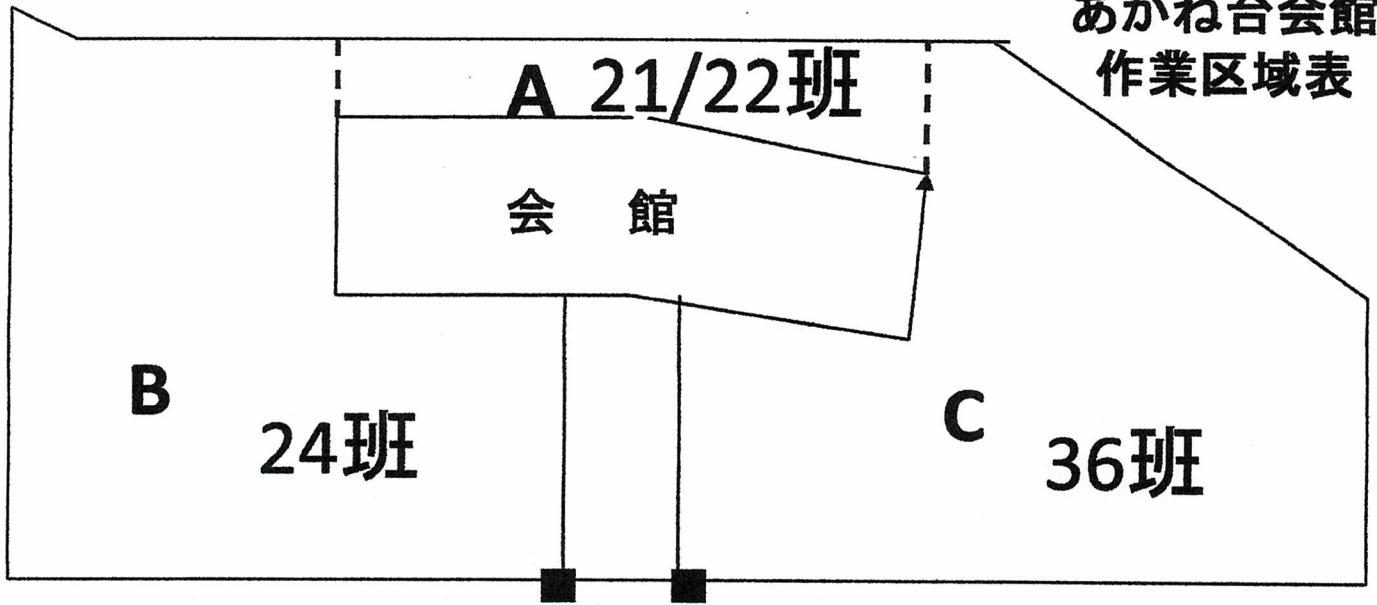

あかね台会館
作業区域表