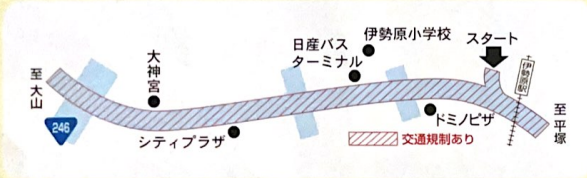

交通規制へのご協力をお願い

大山登山マラソン開催に伴い、交通規制等が行われます。皆様には大変ご迷惑をお掛けしますが、ご理解・ご協力をお願い申し上げます。

☆コース(片道9.0kmの登りコース)

伊勢原駅北口→国道246号伊勢原交差点→アゲ引→大山旧道→阿夫利橋→こま参道→女坂→大山寺→大山阿夫利神社下社

- ●国道246号横断(伊勢原交差点)に伴い、国道246号上下線の通行規制が行われます。3回に分けての発走により、各5分程度の規制となりますので、迂回などのご協力をお願いいたします。
  ※時間帯については裏面スケジュールをご参照ください。

- ●スタート場所(伊勢原駅北口)～国道246号までの中央通りについて、車両進入規制が行われます。(3回のスタート前後)

- ●伊勢原駅北口～大山ケーブルバス停(神奈中バス終点)までの信号規制や、選手通過に伴う進行規制、車両一時停止などが行われます。

- ●選手の通過に伴い、大山街道旧道の通行規制を行います。大山ケーブル行の神奈中バスは、上下線とも大山街道新道に迂回します。

区間：湯子坂～大山小学校前(大山街道新道の臨時バス停に停まります)
時間：大山ケーブル行(伊勢原駅発)9時05分発～13時05分発
伊勢原駅行(大山ケーブル発)9時02分発～13時02分発

- ●こま参道～女坂～大山阿夫利神社下社までの選手通過に伴い、登山者への一時的な通過規制などがあります。
- ●スタートする場所(伊勢原駅北口周辺)、フィニッシュ地点(大山阿夫利神社下社周辺)は、関係する交通機関が、参加者や競技役員で大変混雑します。

ゲストランナー プロフィール

Special guest!

道端 カレン Karen MICHIBATA

- ●1979年6月生まれ ●福井県出身
- ●ファッションモデル

1994年	ルックオブザイヤー日本代表	
1994年	Seventeen等のteen雑誌や東京コレクション等のモデル活動	
2009年	TVやワークショップ等の芸能活動	
スゴバで完走したのは、「2019いわき太平洋トライアスロン女子」優勝など、トライアスロンを中心に実績を残している。		
5000m	19分57秒	
10000m	40分00秒	
ハーフマラソン	1時間35分	

大島 めぐみ Megumi OSHIMA

1996年	世界陸上競技選手権大会(セビリア) 5000m 第10位	
2000年	シドニーオリンピック 5000m 日本代表	
2004年	アテネオリンピック 10000m 第13位	
2005年	世界陸上競技選手権大会(ヘルシンキ)マラソン 第10位	
5000m	15分17秒92	
10000m	31分34秒01	
ハーフマラソン	1時間09分55秒	
マラソン	2時間24分25秒	

市川 良子 Yoshiko ICHIKAWA

- ●1976年4月生まれ ●山口県出身
- ●早稲田大学卒

1996年	アトランタオリンピック 5000m 日本代表	
2000年	シドニーオリンピック 5000m 日本代表	
2001年	東京国際女子マラソン 第8位	
2002年	アジア競技大会(釜山) 1500m 第3位	
5000m	15分20秒53	
10000m	31分44秒87	
ハーフマラソン	1時間08分18秒	
マラソン	2時間29分18秒	

赤羽 有紀子 Yukiko AKABA

- ●1979年10月生まれ ●栃木県出身
- ●城西大学卒
- ●城西大学女子駅伝部 コーチ

2008年	北京オリンピック 5000m 日本代表	
2009年	世界陸上競技選手権大会(ベルリン) マラソン 第31位	
2011年	世界陸上競技選手権大会(チグ) マラソン 第5位	
2011年	大阪国際女子マラソン 優勝	
2014年	大阪国際女子マラソン 優勝	
5000m	15分06秒07	
10000m	31分15秒34	
ハーフマラソン	1時間08分11秒	
マラソン	2時間24分09秒	

福士 加代子 Kayoko FUKUSHI

- ●1982年3月生まれ ●青森県出身
- ●五所川原工業高等学校卒

2004年	アテネオリンピック 10000m 日本代表	
2008年	北京オリンピック 5000m 日本代表	
	10000m 第11位	
2012年	ロンドンオリンピック 5000m 日本代表	
	10000m 第10位	
2016年	リオデジャネイロオリンピック マラソン 第14位	
5000m	14分53秒22	
10000m	30分51秒81	
ハーフマラソン	1時間07分26秒	
マラソン	2時間22分17秒	

中村 友梨香 Yurika NAKAMURA

- ●1986年4月生まれ ●兵庫県出身
- ●西宮高等学校卒

2008年	名古屋国際女子マラソン 優勝	
2008年	北京オリンピック マラソン 日本代表	
2009年	日本陸上競技選手権大会 5000m 優勝	
2009年	世界陸上競技選手権大会(ベルリン) 10000m 第7位	
5000m	15分13秒01	
10000m	31分31秒95	
ハーフマラソン	1時間09分20秒	
マラソン	2時間25分51秒	

重友 梨佐 Risa SHIGETOMO

- ●1987年8月生まれ ●岡山県出身
- ●興譲館高等学校卒

2012年	大阪国際女子マラソン 優勝	
	マラソン 日本代表	
2015年	世界陸上競技選手権大会(北京)マラソン 日本代表	
2017年	大阪国際女子マラソン 優勝	
	世界陸上競技選手権大会(ロンドン)マラソン 日本代表	
5000m	15分32秒41	
10000m	33分25秒48	
ハーフマラソン	1時間11分47秒	
マラソン	2時間23分23秒	

電神通り歩行者天国 9時～18時

大山登山マラソン大会・歓迎イベント

駅前中央商店会「電神通り」が、皆さんをお待ちしております!!