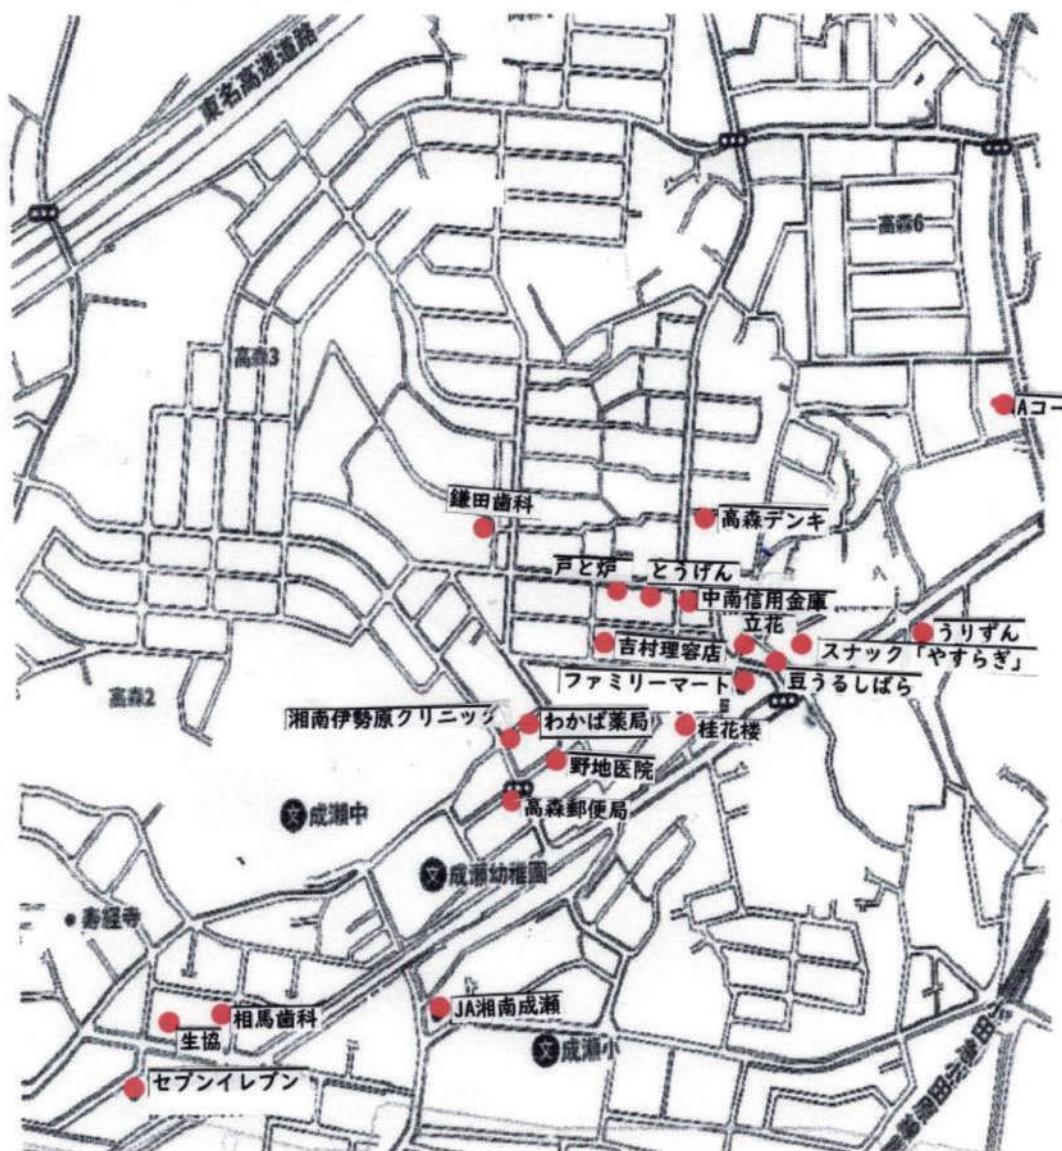

## あかね台讃歌

作詞 愛甲幸太郎

作曲 大矢 千穂

寄ってみんなで話そうよ

寄ってみんなで歌おうよ

みんな元気で みんな元気で 暮らしましょう

わたしが選んだ 土地だもの

終(つい)の棲家で 終の棲家で

いつまでも いつまでも

みんな仲良く 暮らしましょう

あかね台は 本当に いいところ

あかね台フェスティバル協賛ありがとうございます。(アイウエオ順)

うりずん、Aコープ、鎌田歯科、桂花楼、JA湘南成瀬、スナック「やすらぎ」、生協、湘南伊勢原クリニック、セブンイレブン、相馬歯科、高森デンキ、高森郵便局、立花、とうげん、戸と炉、中南信用金庫、野地医院、ファミリーマート、豆うるしばら、吉村理容店、わかば薬局